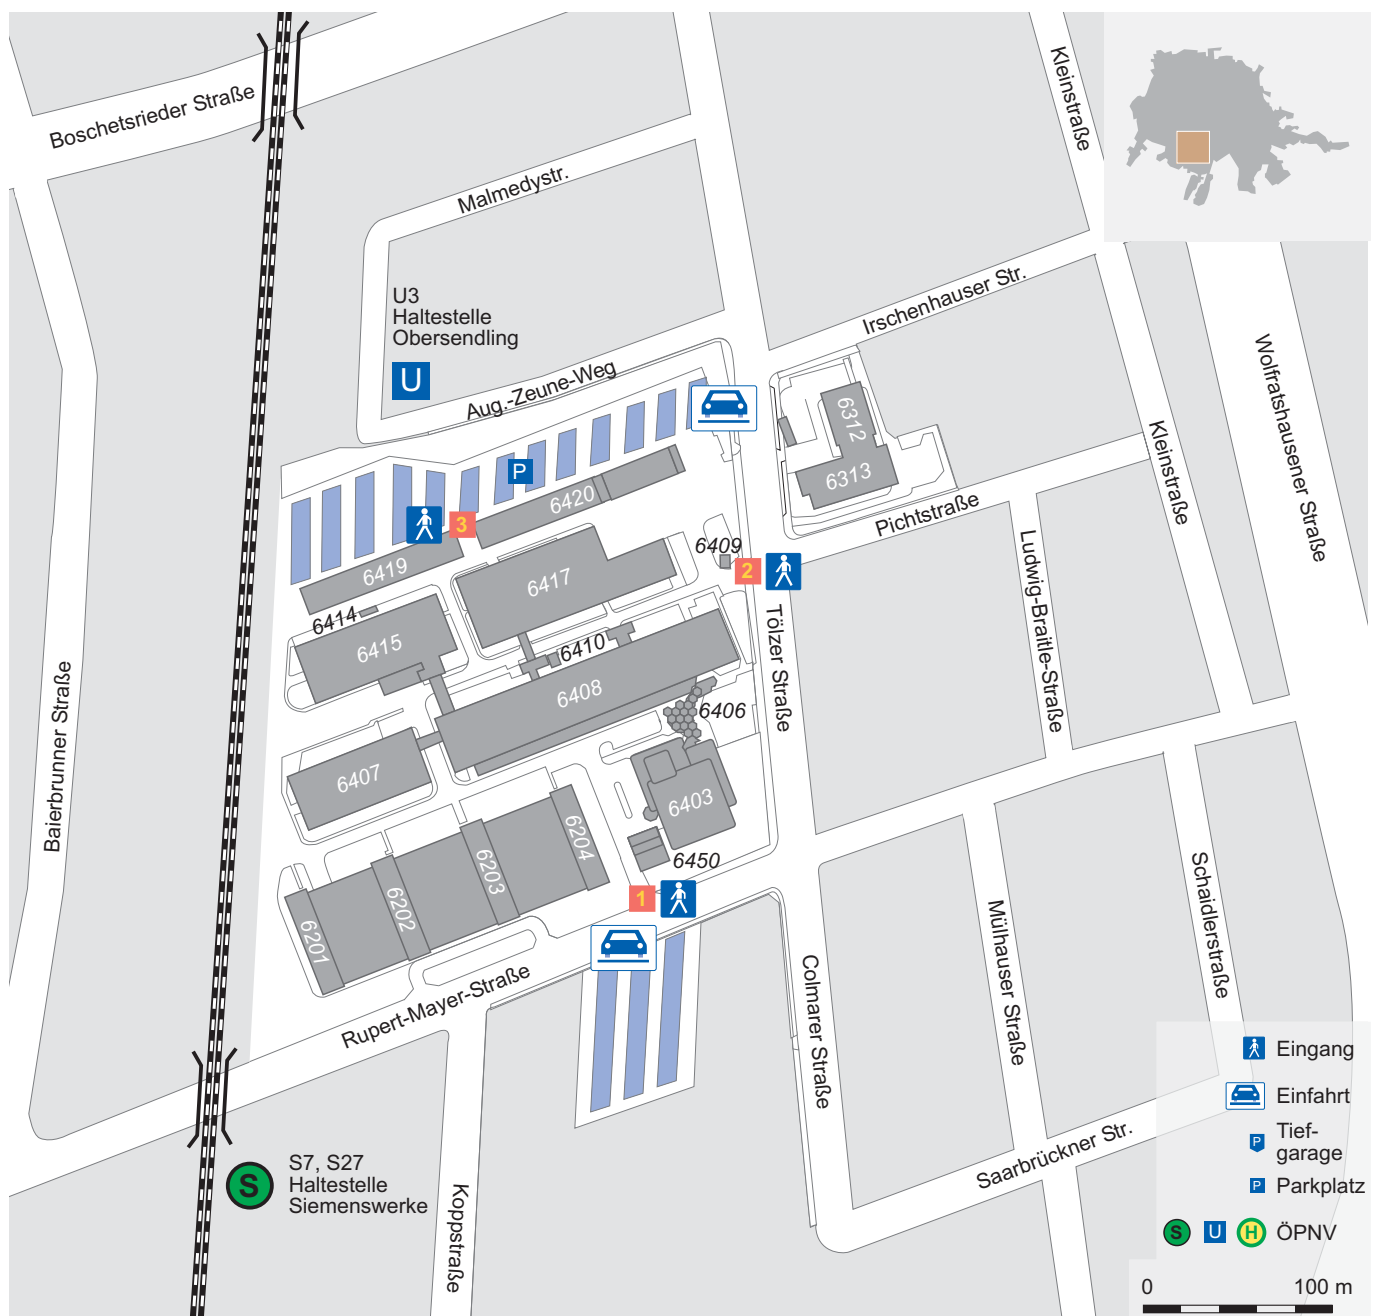

# Anfahrtsplan München

## Standort München, Rupert-Mayer-Straße

**1** Siemens AG  
Rupert-Mayer-Straße 44  
Eingang N  
81379 München  
Tel +49 (89) 25 59-0

Empfang:  
Mo-So 00:00-24:00

**2** Siemens AG  
Tölzer Straße  
Eingang P  
81379 München

Drehkreuz  
Mo-Fr 05:30-20:15  
(Ausgang bis 24:00)

**3** Siemens AG  
August-Zeune-Weg  
Eingang U  
81379 München

Drehkreuz  
Mo-Fr 05:30-20:15  
(Ausgang bis 24:00)